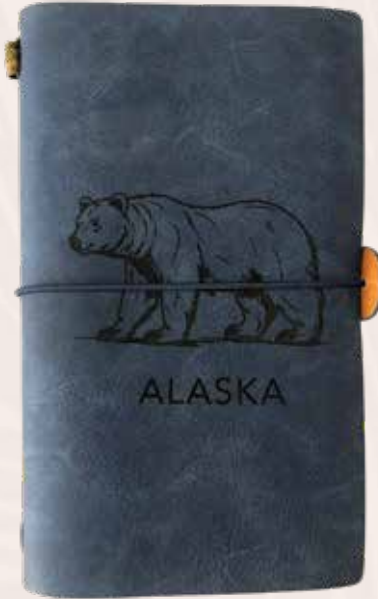

NB22
Bear/Alaska

$8.12 ea.