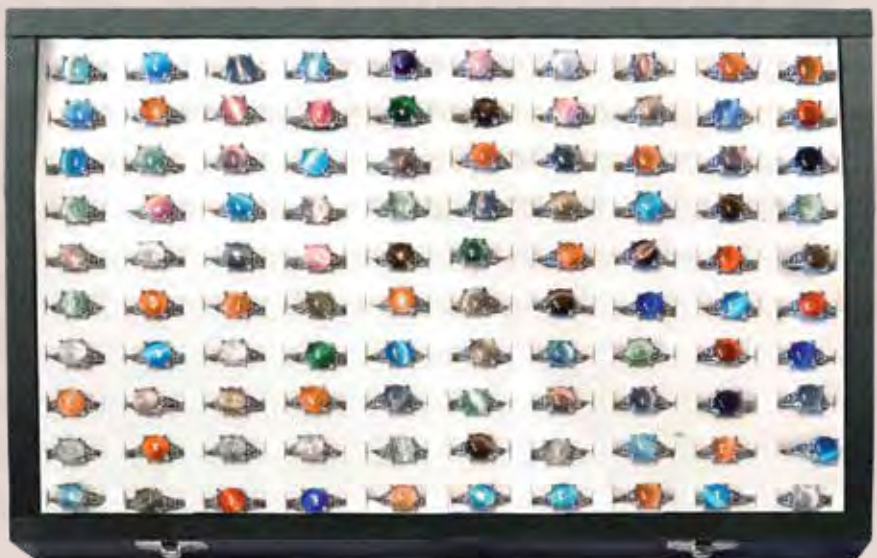

R21
Catseye Round
$.87 ea. ☐ 100 pcs.